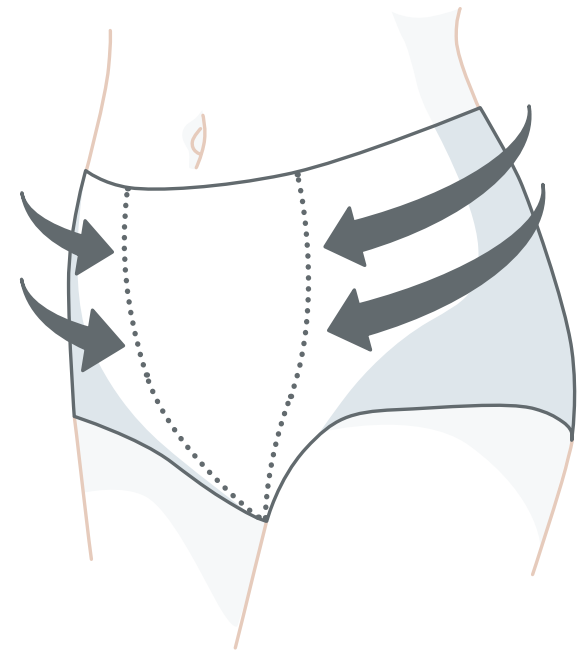

211
BRAGA ALTA
HIGH PANT

M - L - XL - XXL

90% Algodón - Cotton
10% Elastano - Elastane

Naiara®
INTIMITATS